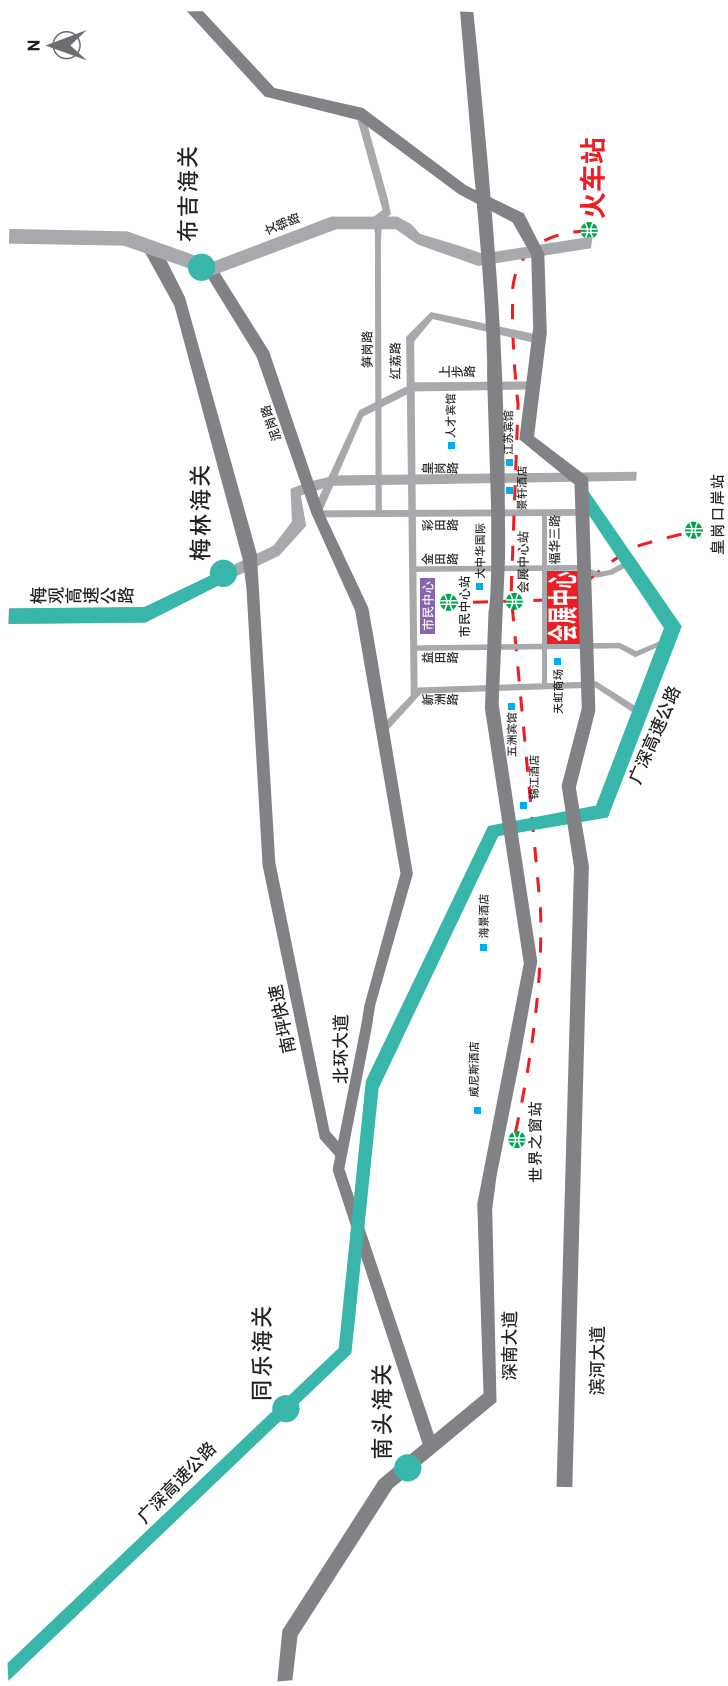

深圳会展中心路线示意图

途经深圳会展中心的公交线路 / Bus

- 会展中心北门(福华三路): 38路、50路、71路、375路 / North Gate (FuHua 3rd Road): 38. 50. 71. 375
- 会展中心西门(益田中路): 35A路、374路、76路、15路、235路、64路 / West Gate (Yi Tian Road): 35A. 374. 76. 15. 235. 64
- 会展中心东门(金田路): 34路、50路、71路、K113路 / East Gate (Jin Tian Road): 34. 50. 71. K113
- 会展中心南门(滨河路): 229路、337路、353路、359路、382路、J1路 / South Gate (Bin He Road): 229. 337. 353. 359. 382. J1

深圳地铁 / Metro

“会展中心站”正好是1号线与4号线的换乘站，请选择E出站口出站。 / As you get off the metro, take exit E.